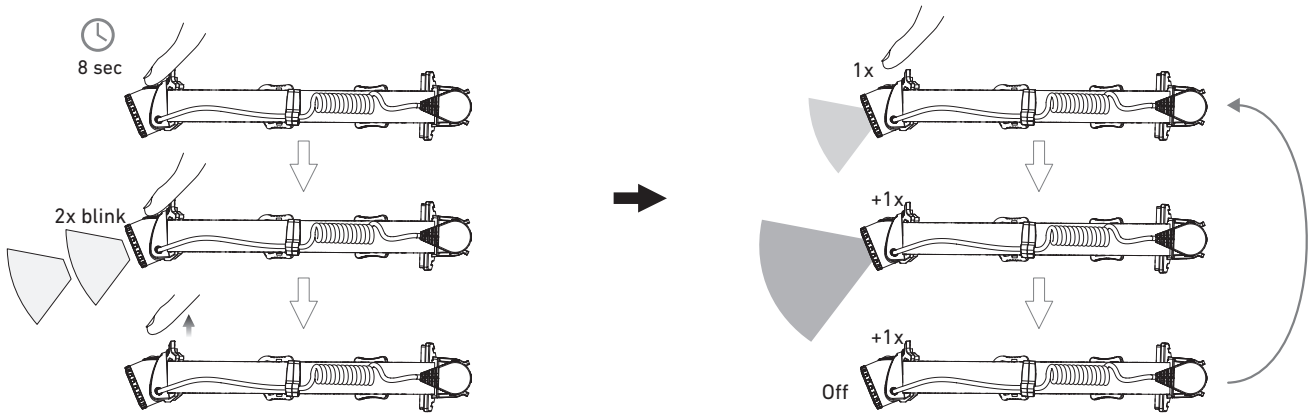

Ledlenser GmbH & Co. KG
 Kronenstr. 5-7 • 42699 Solingen • Germany
 Phone +49 212/5948-0 Fax +49 212/5948-200
 info@ledlenser.com

SH6R_V.01
 10.12.2019
 1J12A0350

Mode 1

Mode 2

Boost