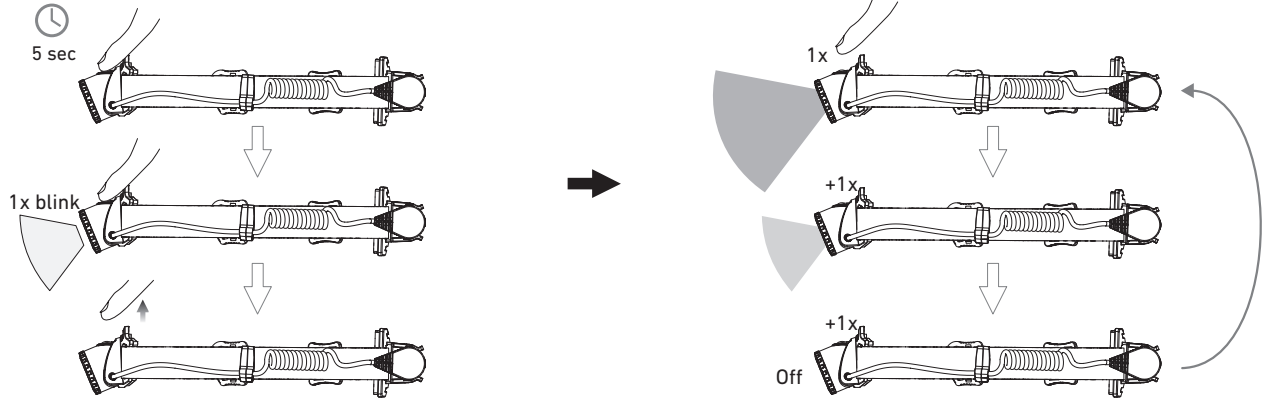

Ledlenser GmbH & Co. KG
 Kronenstr. 5-7 • 42699 Solingen • Germany
 Phone +49 212/5948-0 Fax +49 212/5948-200
 info@ledlenser.com

SH6R_V.01
 10.12.2019
 1J12A0350

Mode 1

Mode 2

Boost